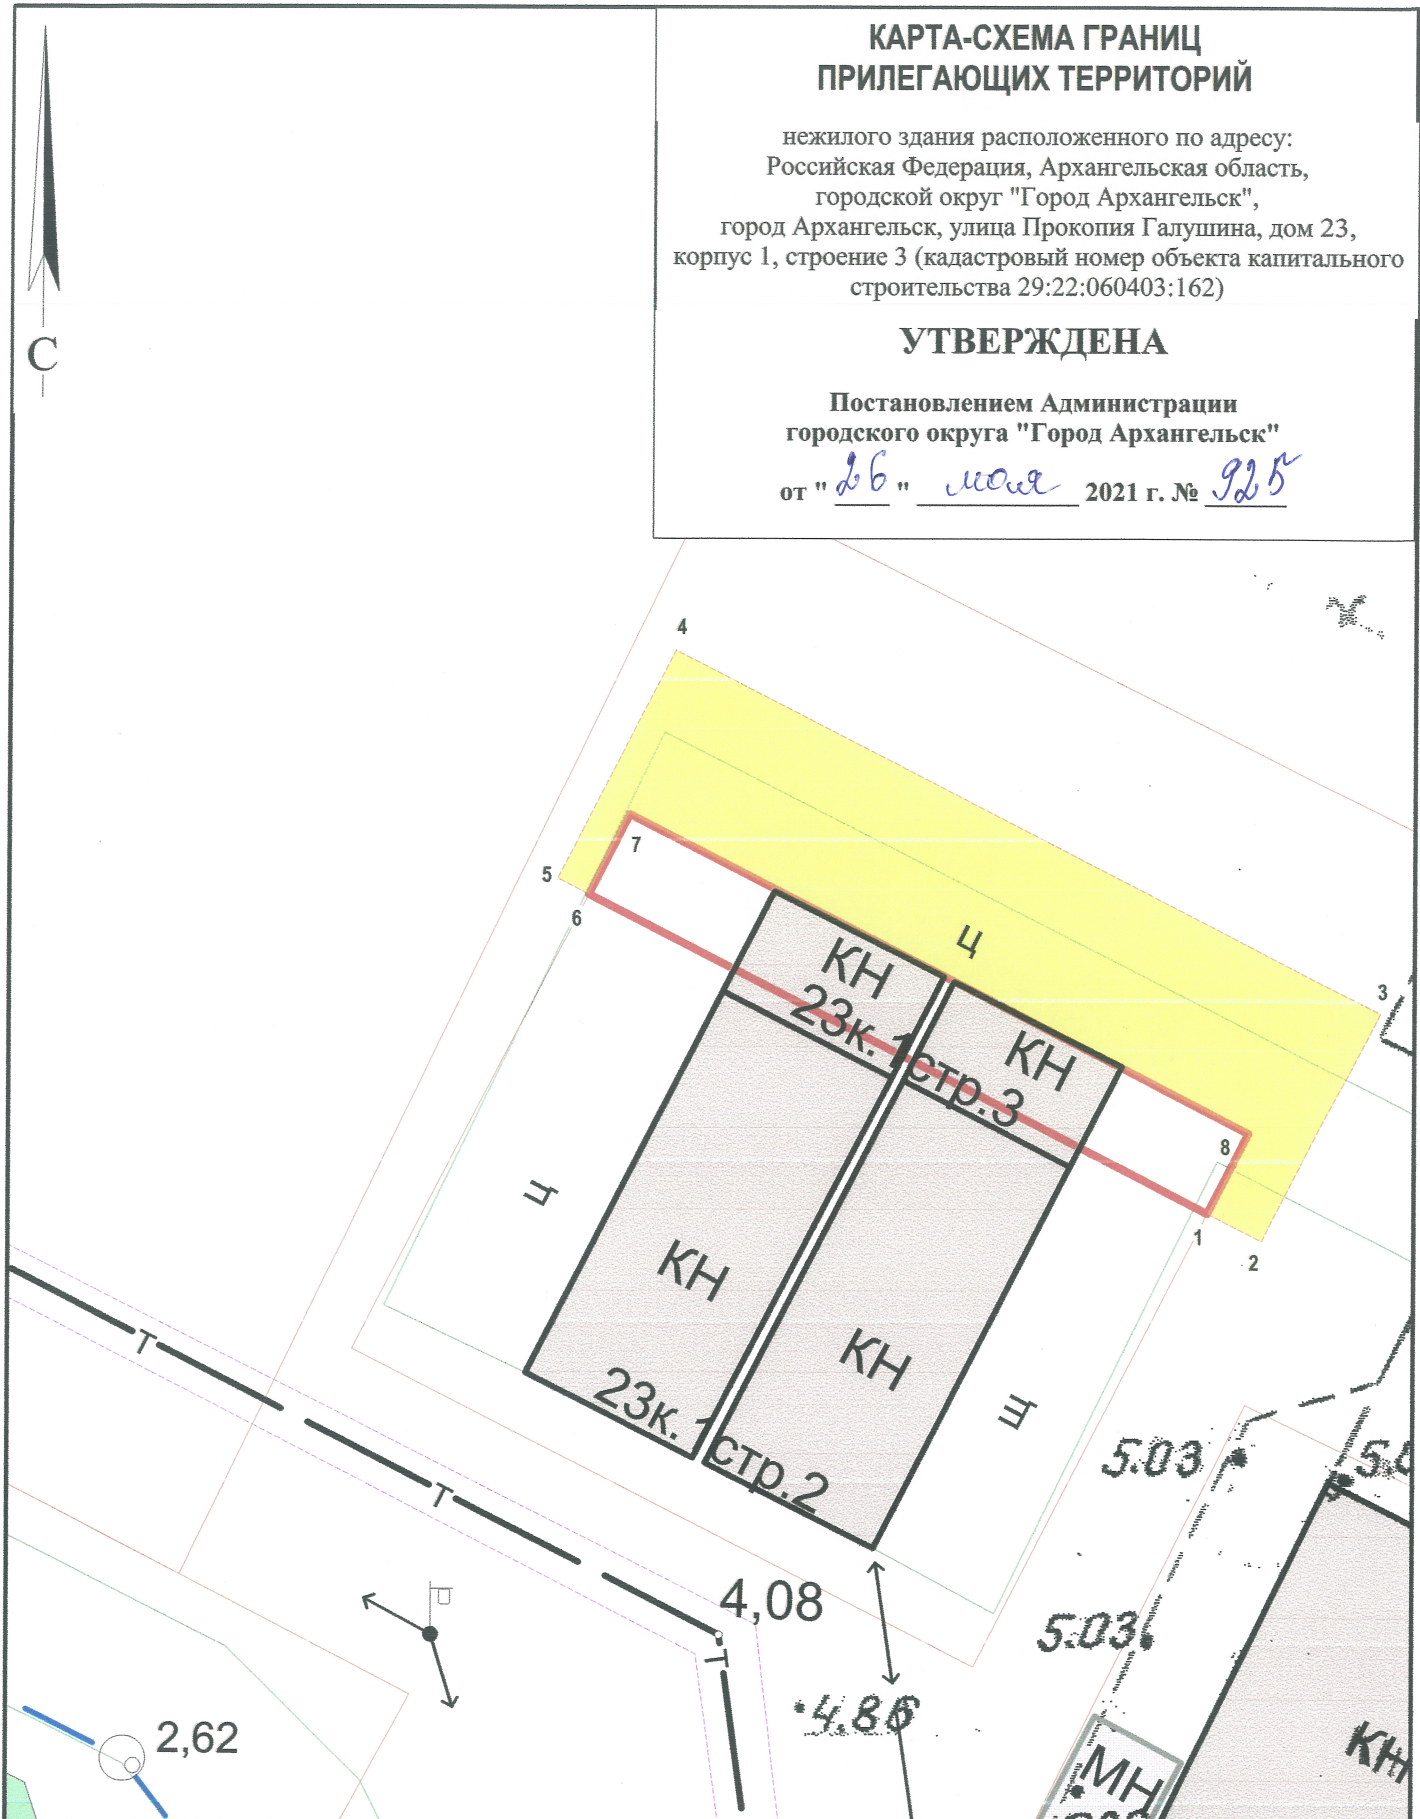

# КАРТА-СХЕМА ГРАНИЦ ПРИЛЕГАЮЩИХ ТЕРРИТОРИЙ

нежилого здания расположенного по адресу:  
Российская Федерация, Архангельская область,  
городской округ "Город Архангельск",  
город Архангельск, улица Прокопия Галушина, дом 23,  
корпус 1, строение 3 (кадастровый номер объекта капитального  
строительства 29:22:060403:162)

**УТВЕРЖДЕНА**

Постановлением Администрации  
городского округа "Город Архангельск"

от "26" мая 2021 г. № 925

**Система координат МСК-29**

Обозначение характерных точек границ	координаты, м	
	X	Y
1	651203.07	2524090.92
2	651202.22	2524092.74
3	651209.90	2524096.31
4	651220.95	2524072.64
5	651213.27	2524069.07
6	651212.78	2524070.11
7	651215.47	2524071.36
8	651205.76	2524092.17

**УСЛОВНЫЕ ОБОЗНАЧЕНИЯ:**

- изображение границ земельного участка по улице Прокопия Галушина, дом 23, корпус 1, строение 3
- изображение границ прилегающих территорий

Масштаб 1 : 250